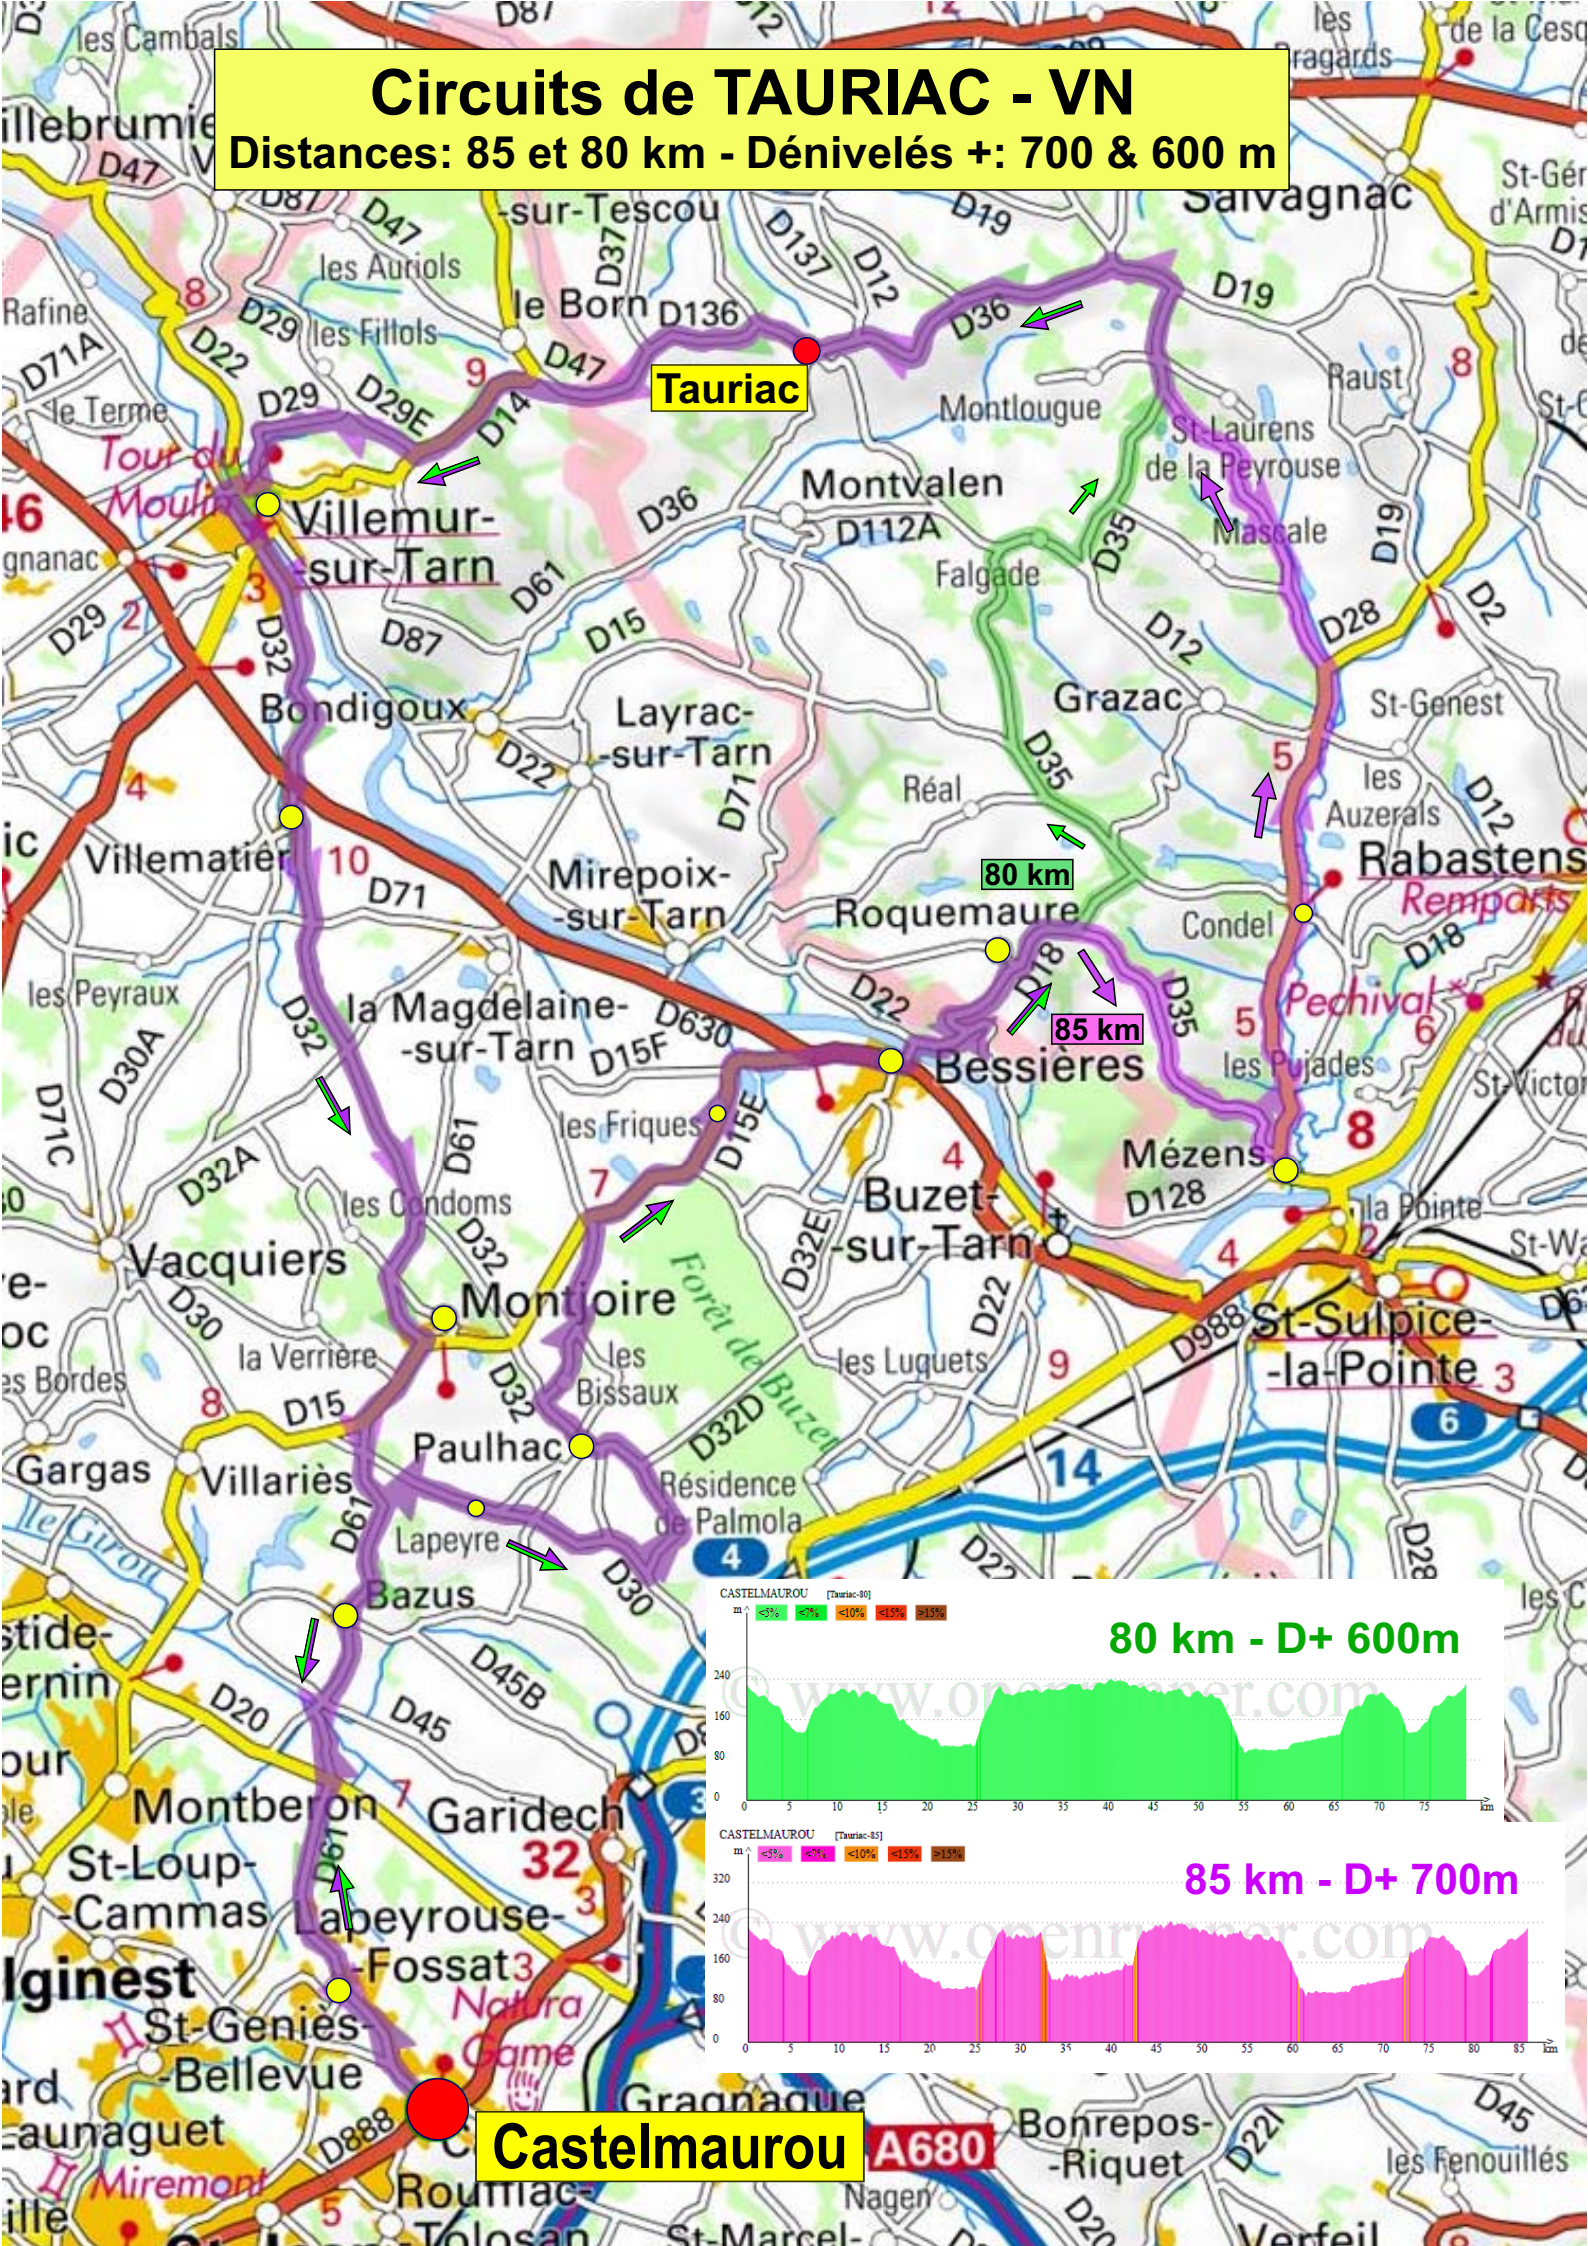

Circuits de TAURIAC - VN

Distances: 85 et 80 km - Dénivelés +: 700 & 600 m

Tauriac

Villémur-sur-Tarn

80 km

85 km

80 km - D+ 600m

85 km - D+ 700m

Castelmaurou

A680